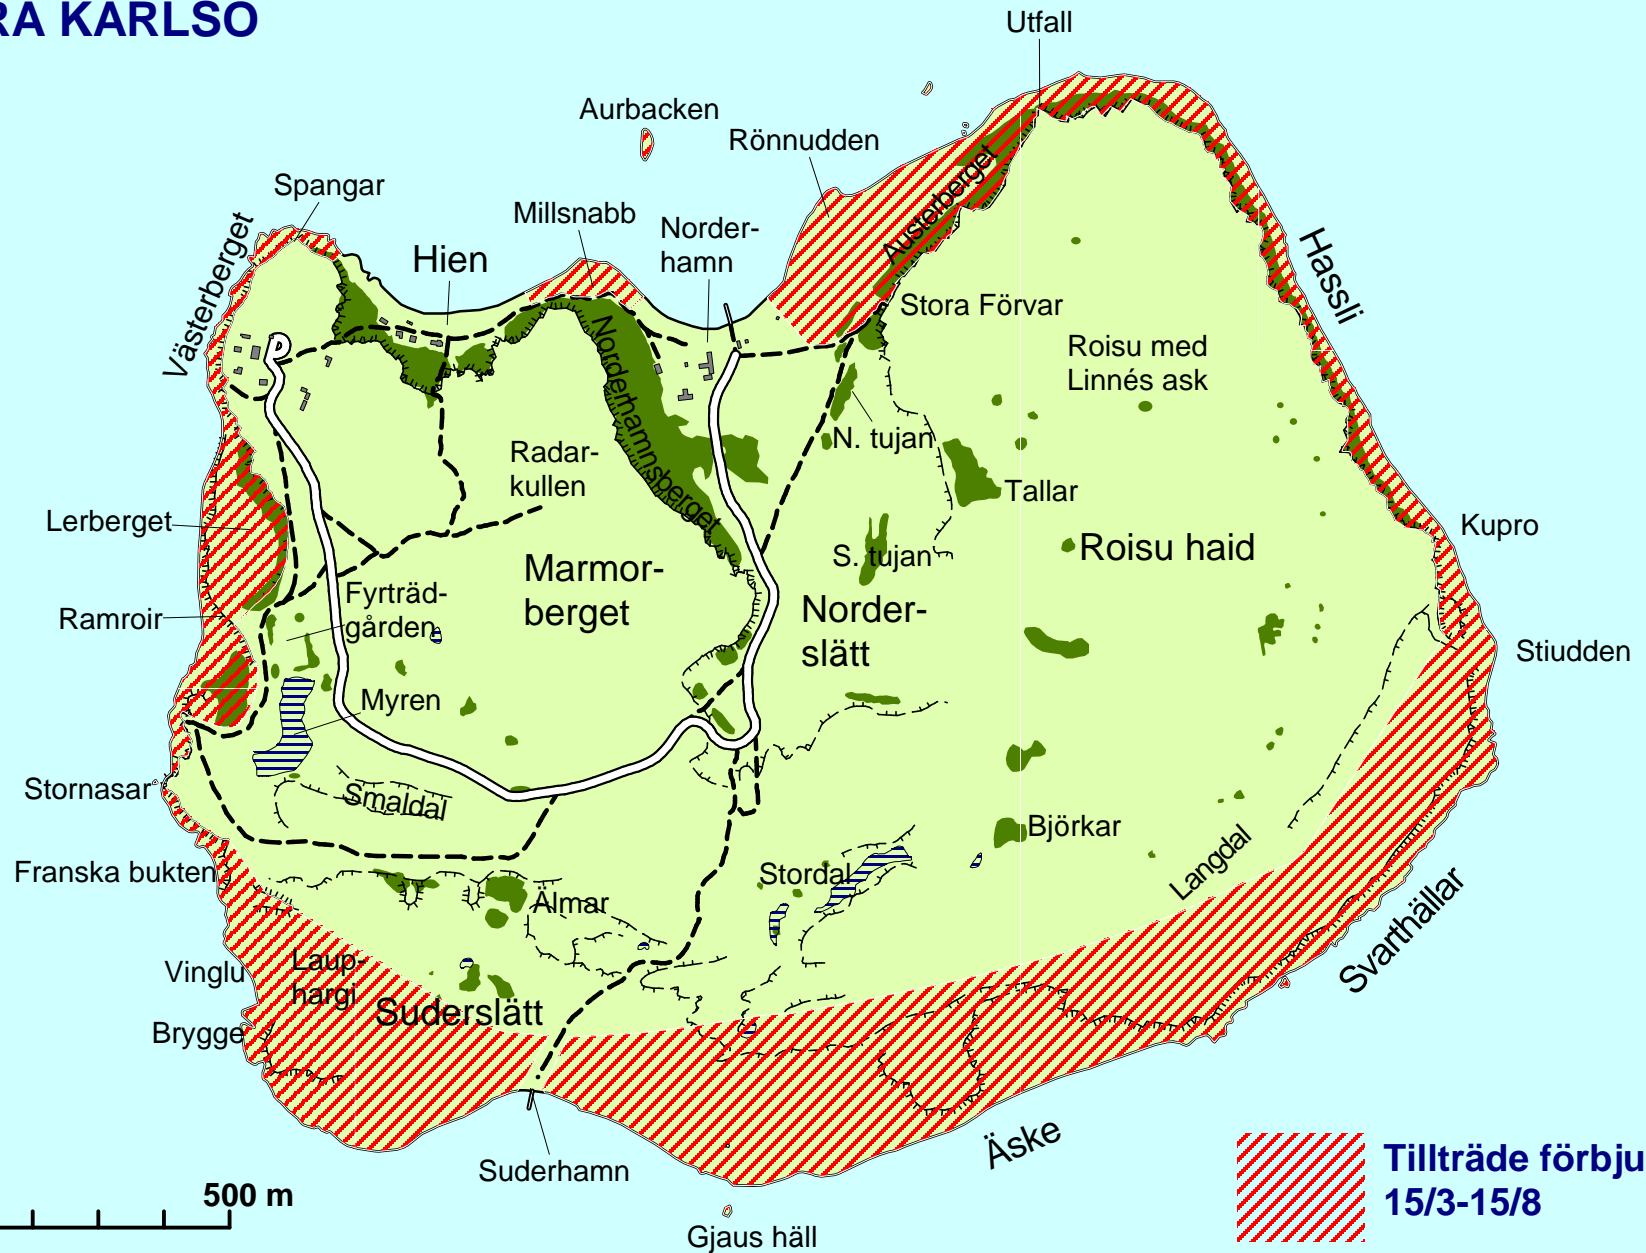

STORA KARLSÖ

0 500 m

 Tillträde förbjudet
15/3-15/8